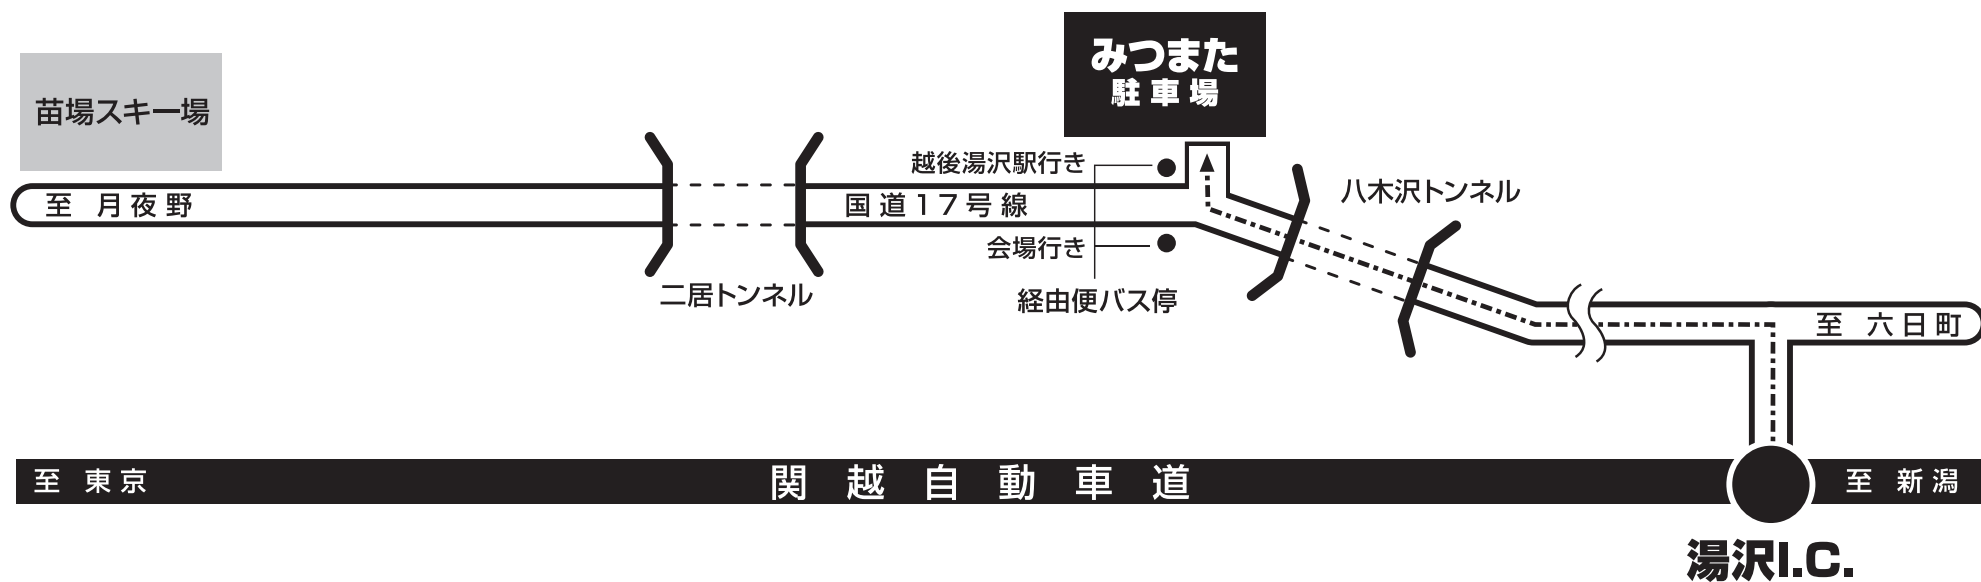

# ▶ 浅貝駐車場MAP

SMASH go round  
**FUJI ROCK FESTIVAL '18**  
CELEBRATING 20 YEARS IN YUZAWA · NAEBA

**関越自動車道「月夜野I.C.」をご利用ください。**

# ▶ みつまた 駐車場MAP

SMASH go round  
**FUJI ROCK FESTIVAL '18**  
CELEBRATING 20 YEARS IN YUZAWA · NAEBA

**関越自動車道「湯沢I.C.」をご利用ください。**(湯沢I.C.より約8km)

# ▶ 白樺駐車場MAP

SMASH go round  
**FUJI ROCK FESTIVAL '18**  
CELEBRATING 20 YEARS IN YUZAWA · NAEBA

**関越自動車道「月夜野I.C.」をご利用ください。**

# ▶ 神立駐車場MAP

SMASH go round  
**FUJI ROCK FESTIVAL '18**  
CELEBRATING 20 YEARS IN YUZAWA · NAEBA

**関越自動車道「湯沢I.C.」をご利用ください。(湯沢I.C.より約3分)**