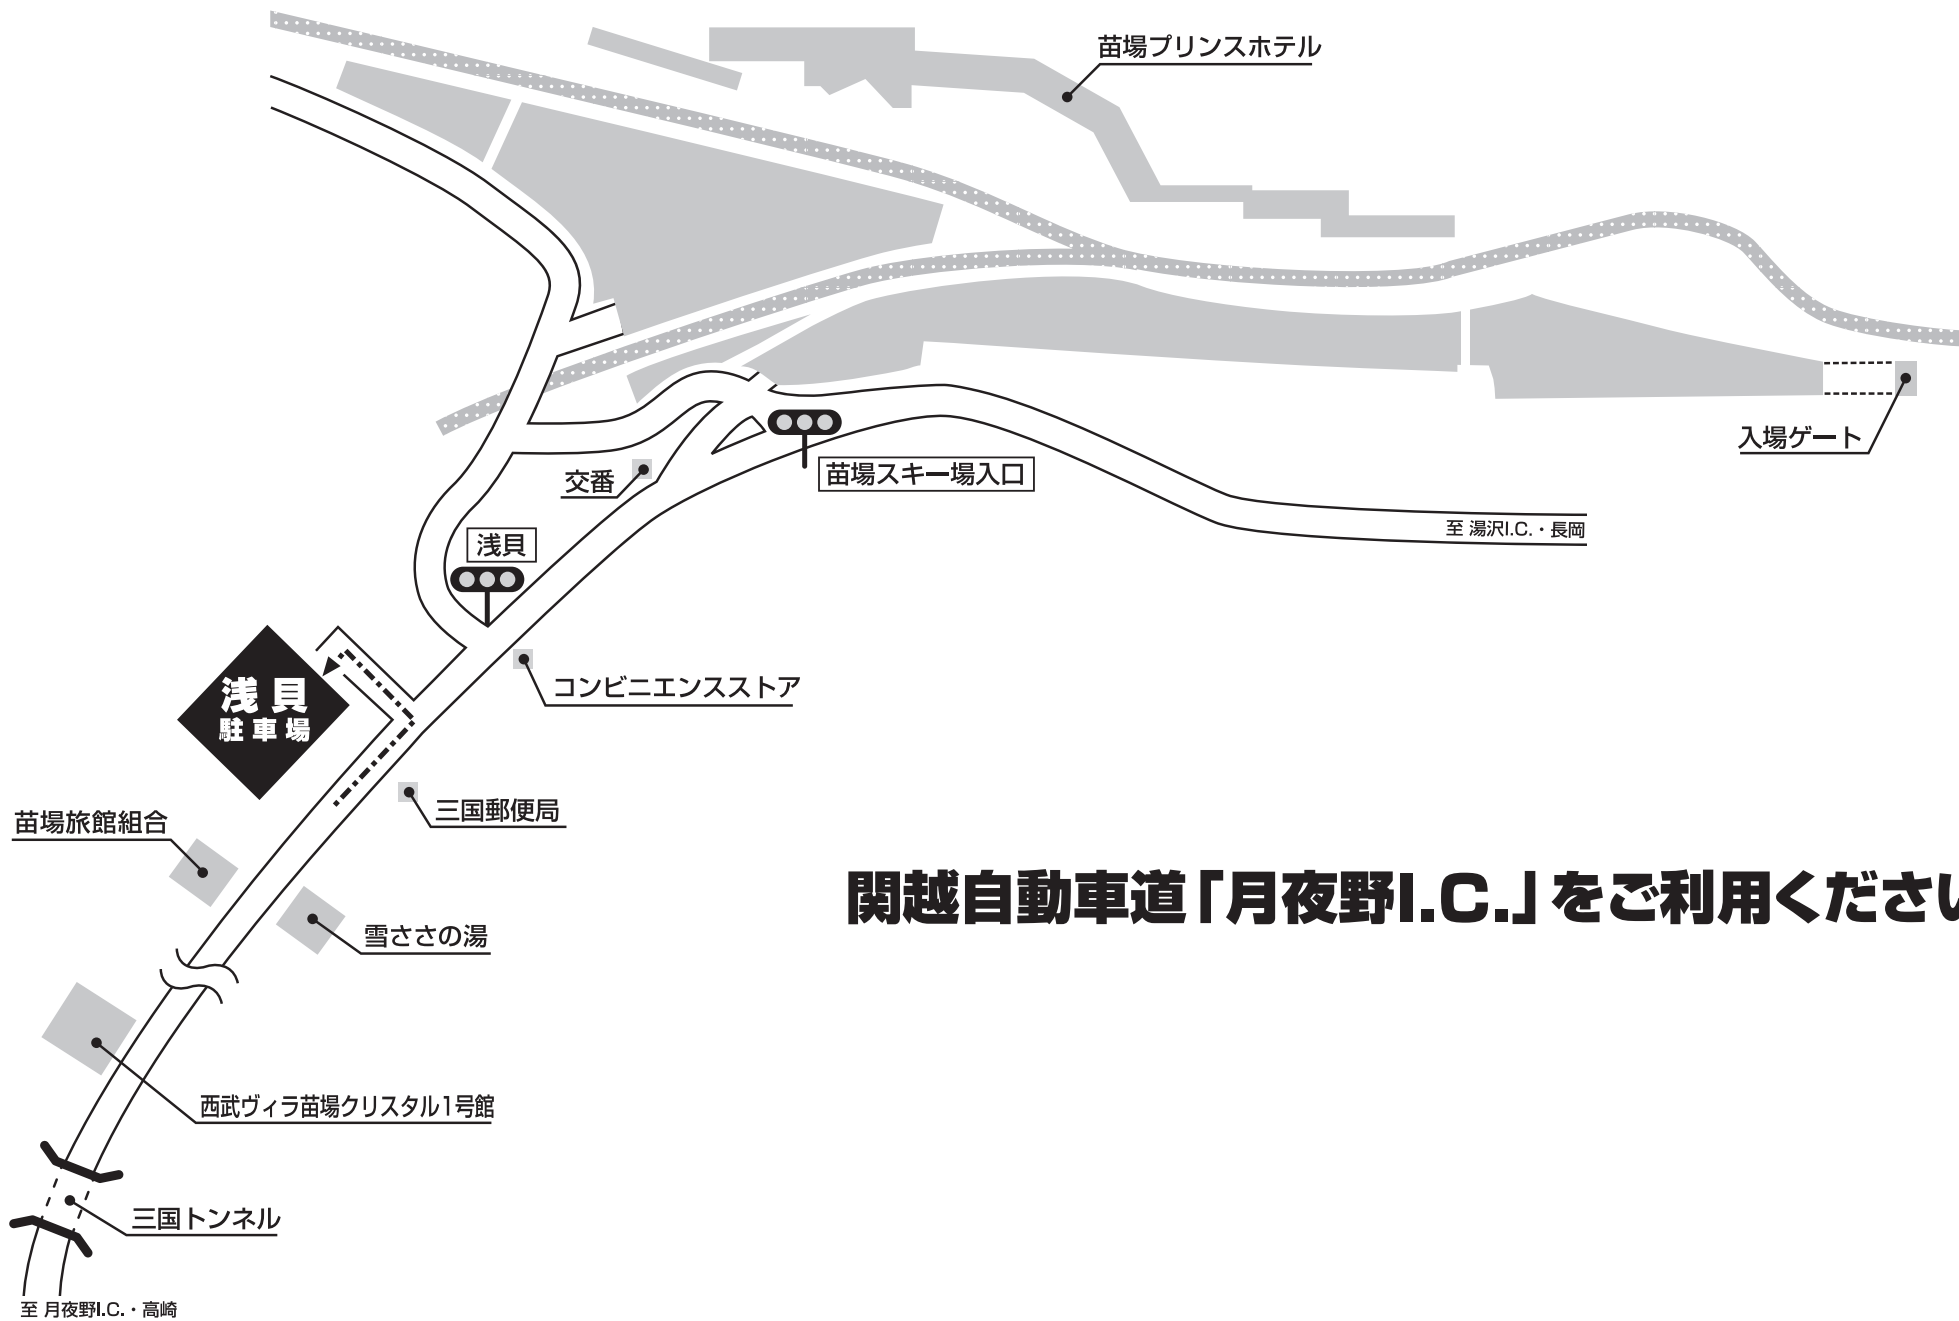

# ▶ 田代駐車場MAP

SMASH go round  
**FUJI ROCK FESTIVAL '18**  
CELEBRATING 20 YEARS IN YUZAWA · NAEBA

関越自動車道「湯沢I.C.」をご利用ください。(湯沢I.C.より約15km)

# ▶ 浅貝駐車場MAP

SMASH go round  
**FUJI ROCK FESTIVAL '18**  
CELEBRATING 20 YEARS IN YUZAWA · NAEBA

**関越自動車道「月夜野I.C.」をご利用ください。**

# ▶ 白樺駐車場MAP

SMASH go round  
**FUJI ROCK FESTIVAL '18**  
CELEBRATING 20 YEARS IN YUZAWA · NAEBA

**関越自動車道「月夜野I.C.」をご利用ください。**

# ▶ 神立駐車場MAP

SMASH go round  
**FUJI ROCK FESTIVAL '18**  
CELEBRATING 20 YEARS IN YUZAWA · NAEBA

**関越自動車道「湯沢I.C.」をご利用ください。(湯沢I.C.より約3分)**