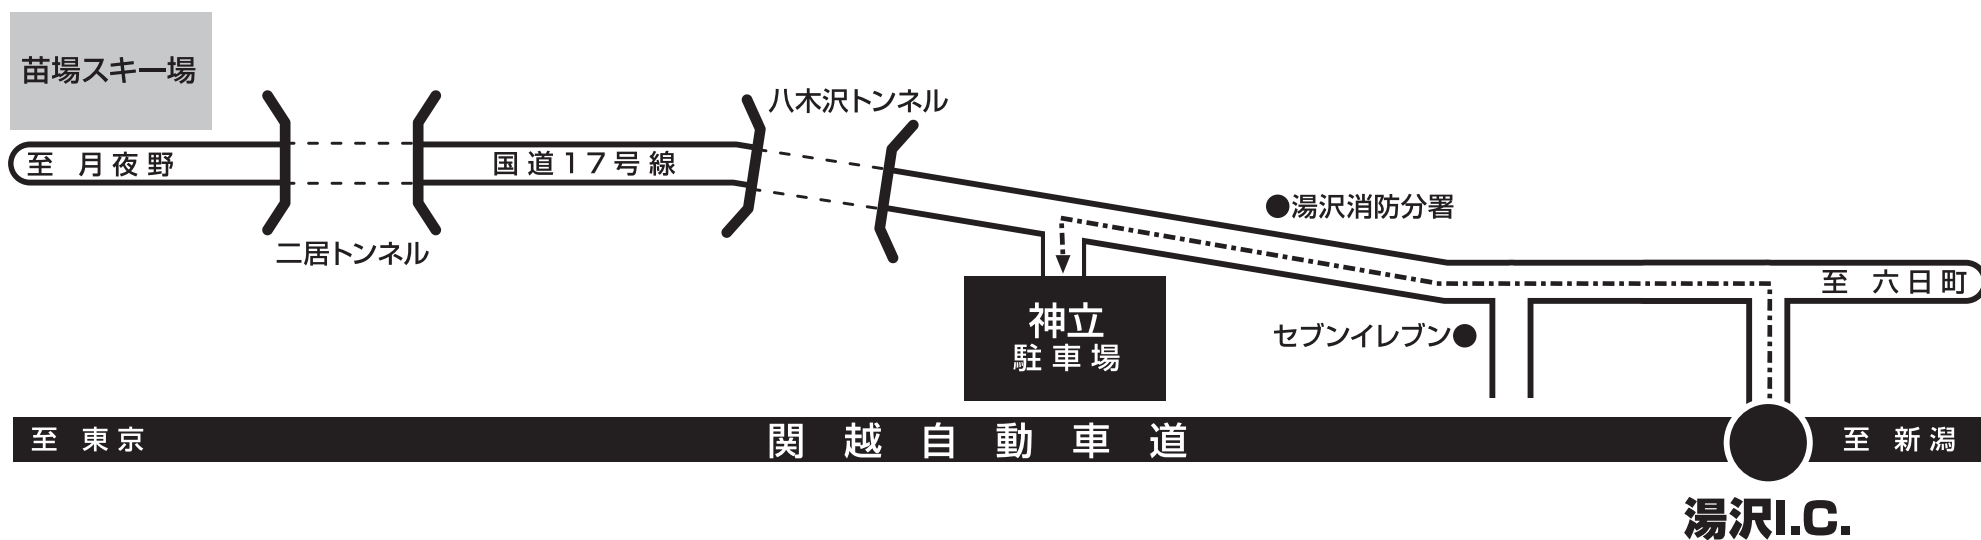

# ▶ みつまた 駐車場MAP

SMASH go round  
**FUJI ROCK FESTIVAL '18**  
CELEBRATING 20 YEARS IN YUZAWA · NAEBA

**関越自動車道「湯沢I.C.」をご利用ください。**(湯沢I.C.より約8km)

# ▶ 白樺駐車場MAP

SMASH go round  
**FUJI ROCK FESTIVAL '18**  
CELEBRATING 20 YEARS IN YUZAWA · NAEBA

**関越自動車道「月夜野I.C.」をご利用ください。**

# ▶ 神立駐車場MAP

SMASH go round  
**FUJI ROCK FESTIVAL '18**  
CELEBRATING 20 YEARS IN YUZAWA · NAEBA

**関越自動車道「湯沢I.C.」をご利用ください。(湯沢I.C.より約3分)**