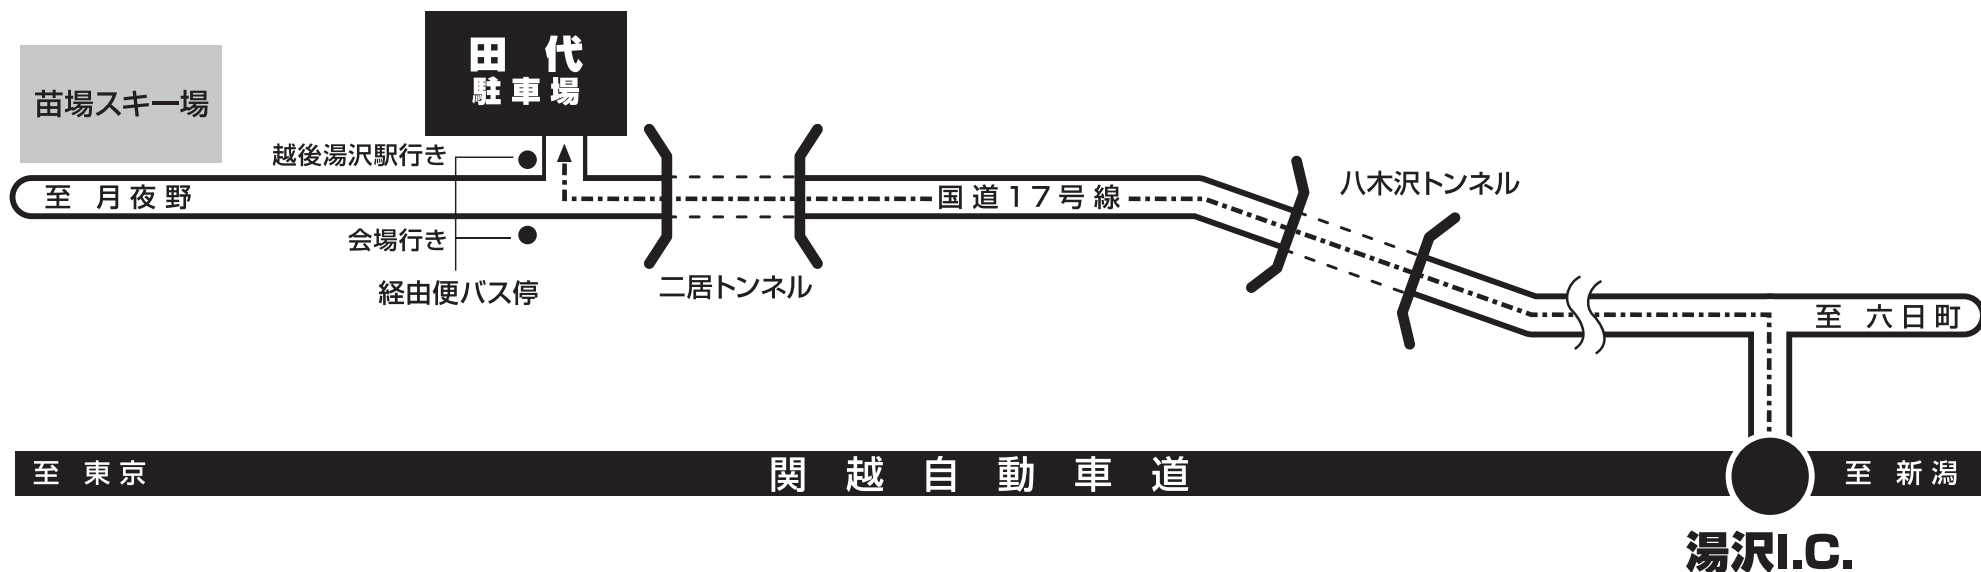

# ▶ 田代駐車場MAP

SMASH go round  
**FUJI ROCK FESTIVAL '18**  
CELEBRATING 20 YEARS IN YUZAWA · NAEBA

関越自動車道「湯沢I.C.」をご利用ください。(湯沢I.C.より約15km)

# ▶ 浅貝駐車場MAP

SMASH go round  
**FUJI ROCK FESTIVAL '18**  
CELEBRATING 20 YEARS IN YUZAWA · NAEBA

**関越自動車道「月夜野I.C.」をご利用ください。**

# ▶ 白樺駐車場MAP

SMASH go round  
**FUJI ROCK FESTIVAL '18**  
CELEBRATING 20 YEARS IN YUZAWA · NAEBA

**関越自動車道「月夜野I.C.」をご利用ください。**

# ▶ 神立駐車場MAP

SMASH go round  
**FUJI ROCK FESTIVAL '18**  
CELEBRATING 20 YEARS IN YUZAWA · NAEBA

**関越自動車道「湯沢I.C.」をご利用ください。(湯沢I.C.より約3分)**